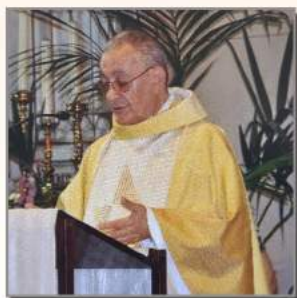

# M D' Ettelghemnaar

driemaandelijks blad van de werkgroep kern ettelgem vzw  
Dorpsstraat 71 a bus 2, 8460 Ettelgem

Macarel hoeve Schillewaert  
Nieuwe generatie

Pastoor Willy Nys  
60 jaar wijding

Wat fladdert en vliegt daar  
op 't Essenthoplein?